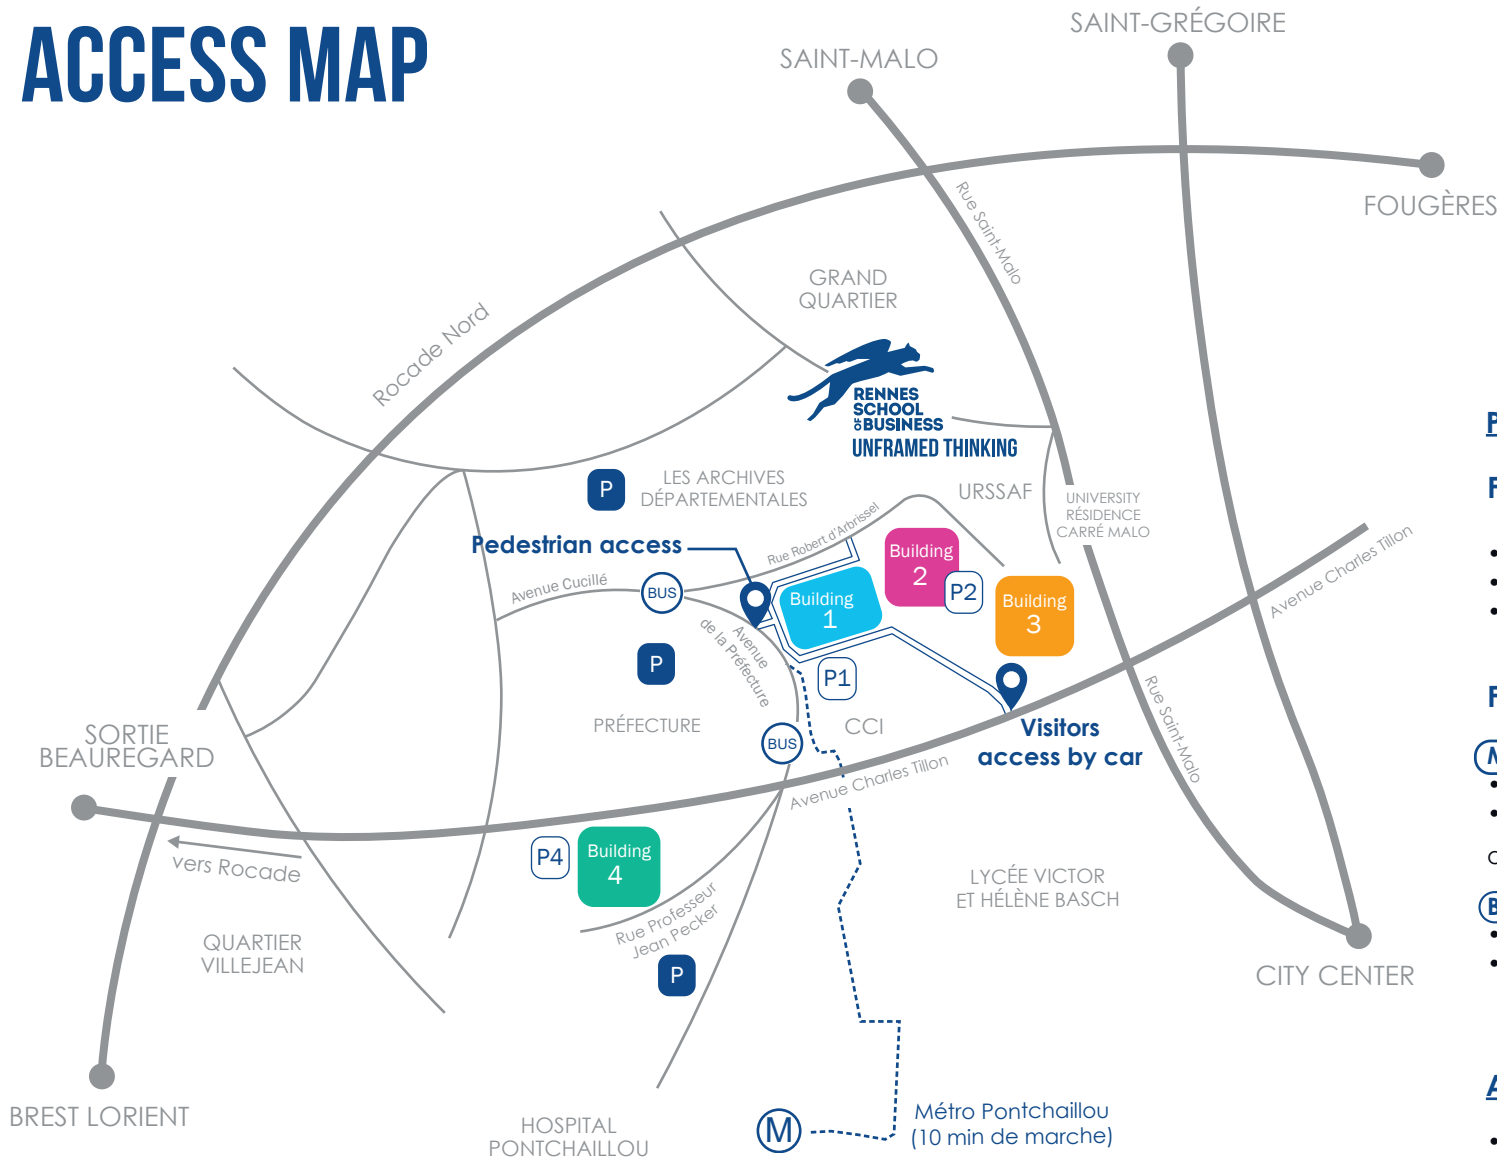

- **Métro** direction **Kennedy**
- Descendre à l'arrêt **Pontchaillou**
- 10 min de marche jusqu'à l'École

ou

- **Bus** Ligne **C4** direction **Grand Quartier**
- Descendre à l'arrêt **Préfecture (Rennes)**

ACCÈS

- **Piétons** : 2, Rue Robert d'Arbrissel
- **Parking visiteurs** (P1) 6, avenue Charles Tillon
- **Autres parking libre** (P)

(P1) Parking visiteurs (P2) Parking étudiants (P4) Parking administratif (P) Parking libre (BUS) Arrêt de bus | Préfecture (Rennes)

ACCESS MAP

PUBLIC TRANSPORTATION

From the Airport:

- **BUS 57** from **Air Libre Aéroport**
- Stop at station République (city center)
- Connexion with **Métro** or **Bus**

From city center/Railway station:

- **Métro** direction **Kennedy**
 - Stop at station **Pontchaillou**
 - 10 mns walking distance to school
- ou

- **Bus** City station **C4 République**
- Direction **Grand Quartier**
- Stop at station **Préfecture (Rennes)**