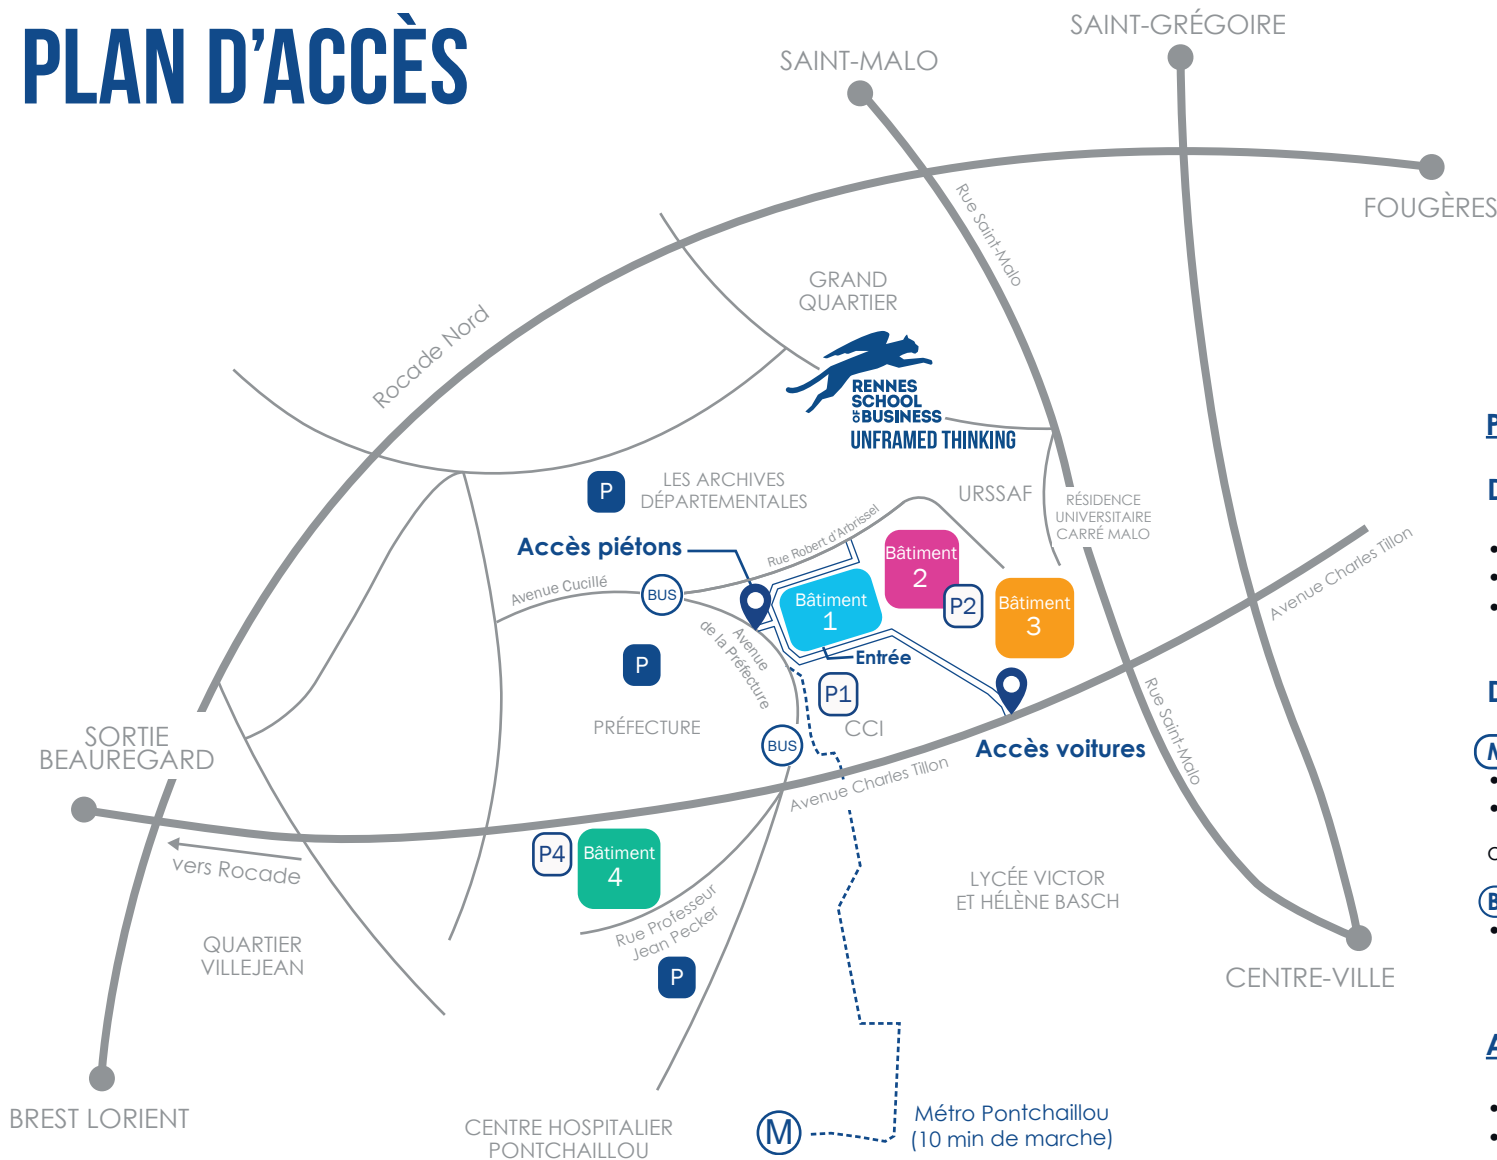

PLAN D'ACCÈS

POUR VENIR

Depuis l'Aéroport Rennes Bretagne :

- **BUS** Ligne **57** départ **Air Libre Aéroport**
- Descendre à l'arrêt **République** (centre-ville)
- Connexion avec **Métro** ou **Bus**

Depuis le centre ville de Rennes / gare SNCF :

- **Métro** direction **Kennedy**
- Descendre à l'arrêt **Pontchaillou**
- 10 min de marche jusqu'à l'École

ou

- **Bus** Ligne **C4** direction **Grand Quartier**
- Descendre à l'arrêt **Préfecture (Rennes)**

ACCÈS

- **Piétons** : 2, Rue Robert d'Arbrissel
- **Parking visiteurs** (P1) 6, avenue Charles Tillon
- **Autres parking libre** (P)

(P1) Parking visiteurs (P2) Parking étudiants (P4) Parking administratif (P) Parking libre (BUS) Arrêt de bus | Préfecture (Rennes)

ACCESS MAP

PUBLIC TRANSPORTATION

From the Airport:

- **BUS 57** from **Air Libre Aéroport**
- Stop at station République (city center)
- Connexion with **Métro** or **Bus**

From city center/Railway station: